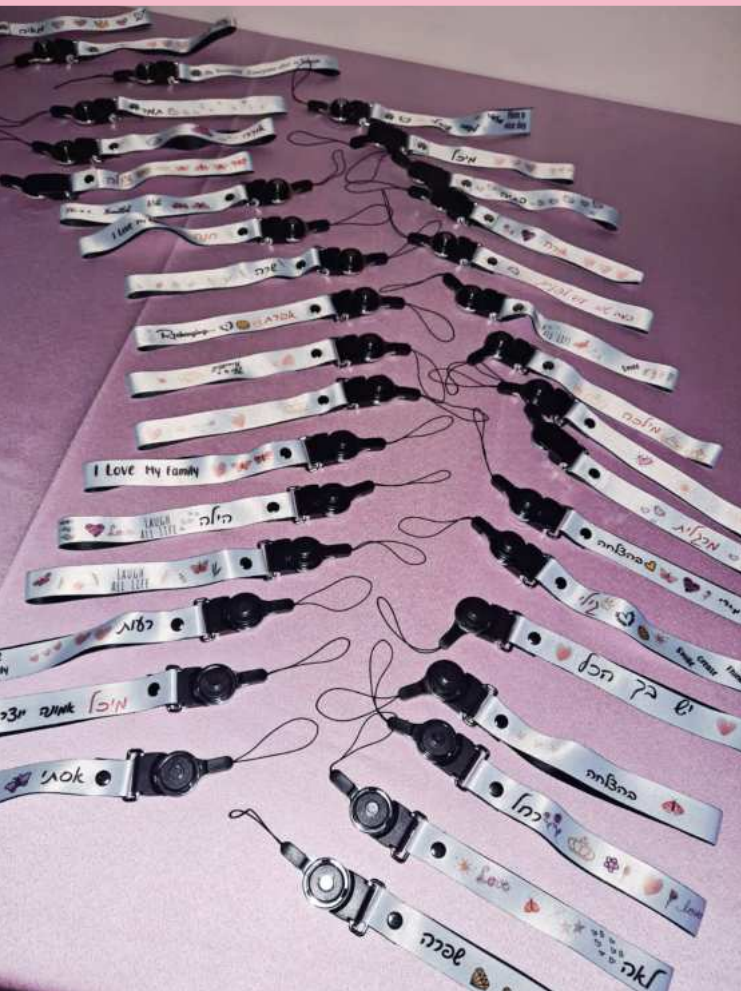

שלט לבית או לחדר
או סתם לפתגם מעורר השראה
גודל 15*10 ס"מ

BABY

מחזיק למוצץ

המוצר המפנק לאמא ולבייבי
בעיצוב אישי מתוק וקסום.

איך נולדה הסדנה?

שמי חני ראובני - צלמת כעשר שנים במהלך השנים צילמתי הרבה ילדי חלאקה מתוקים וטהורים. תינוקות, משפחות ובנות מצווה מקסימות. הרבה מבנות המצווה שצילמתי שיתפו אותי בהכנות לאירוע המרגש ובצורך בפעילות מעניינת וחוויתית לאירוע.