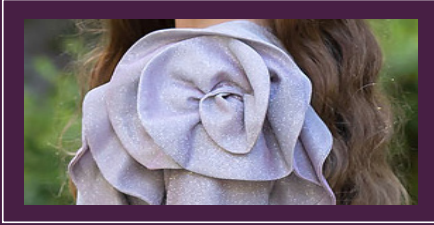

ES

**רוז מעטפת**

חמרה

**מידות: 34-46**

**מחיר: 560 ₪**

**מועדון: 504 ₪**

RS

**פרח הוט קוטור**